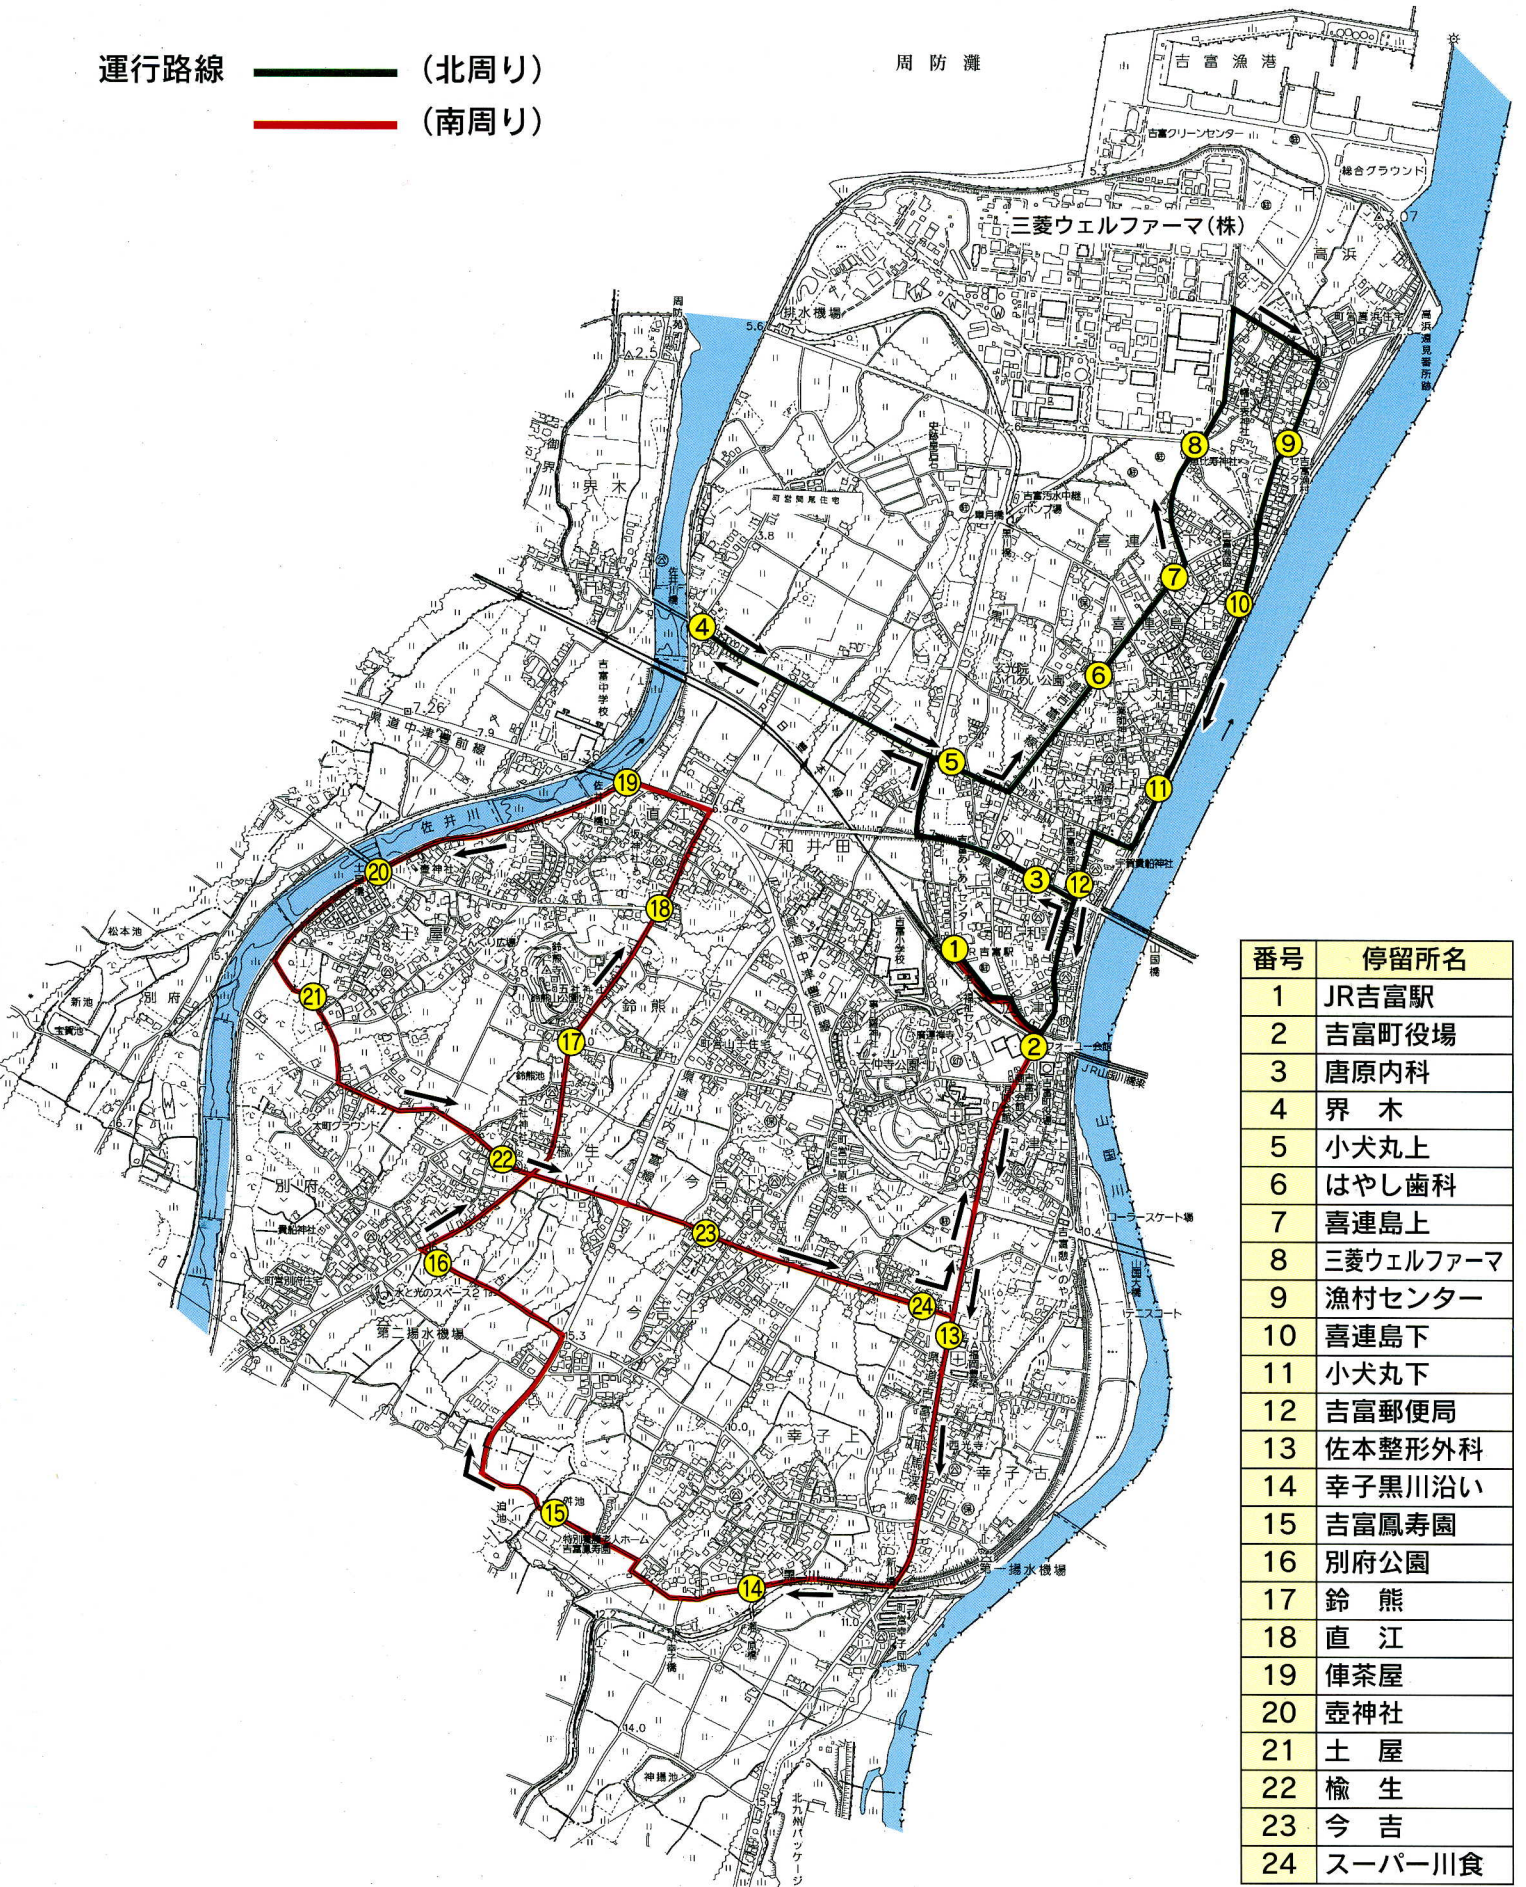

吉富町巡回バス運行路線

平成17年4月11日改正

運行路線
 (北周り)
 (南周り)

周防灘

番号	停留所名
1	JR吉富駅
2	吉富町役場
3	唐原内科
4	界木
5	小犬丸上
6	はやし歯科
7	喜連島上
8	三菱ウェルファーマ
9	漁村センター
10	喜連島下
11	小犬丸下
12	吉富郵便局
13	佐本整形外科
14	幸子黒川沿い
15	吉富鳳寿園
16	別府公園
17	鈴熊
18	直江
19	俵茶屋
20	壺神社
21	土屋
22	楡生
23	今吉
24	スーパー川食