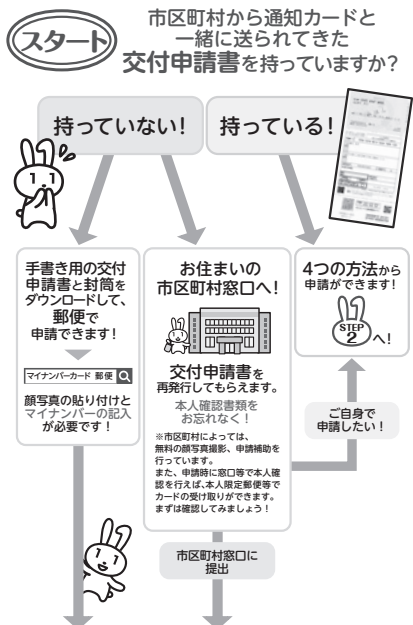

【問合せ】

福岡法務局戸籍課

☎092-721-9334

マイナンバーカードをつくりませんか？

マイナンバーカードは誰でもとることができる公的な身分証明書です。身分証明を必要とする手続等を行なう際に便利になります。申請手続きを簡単にできるので、この機会に作ってみませんか？

●申請方法

STEP 1 まずは必要なものをチェック！

STEP 2 あなたは何派？ マイナンバーカード申請方法診断チャート！