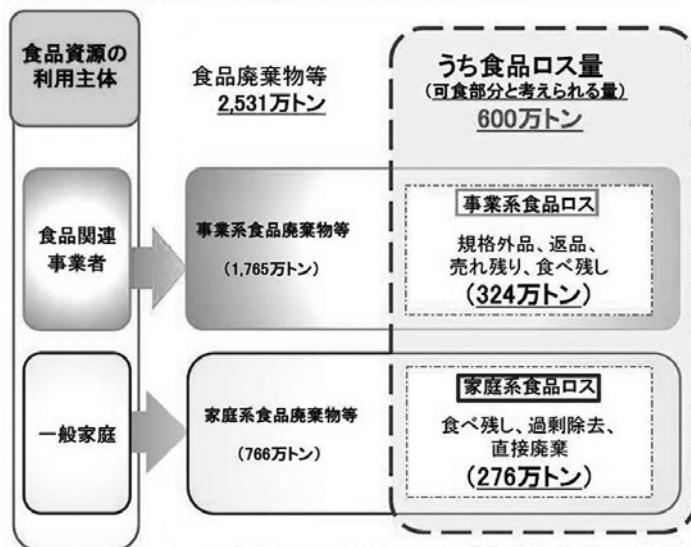

食品廃棄物等の発生状況と割合

資料:農林水産省及び環境省「平成30年度推計」

今日からできること!

お買物編

1 買物前に、食材をチェック

買物前に、冷蔵庫や食品庫にある食材を確認する

▶メモ書きや携帯・スマホで撮影し、買物時の参考にする。

2 必要な分だけ買う

使う分・食べられる量だけ買う

▶まとめ買いを避け、必要な分だけ買って、食べる

3 期限表示を知って、賢く買う

利用予定と照らして、期限表示を確認する

▶すぐ使う食品は、棚の手前から取る

ご家庭編

1 適切に保存する

▶食品に記載された保存方法に従って保存する

▶野菜は、冷凍・乾燥などで下処理し、ストックする

2 食材を上手に使いきる

▶残っている食材から使う

▶作り過ぎて残った料理は、リメイクレシピなどで工夫する

クックパッド
消費者庁公式ページ

3 食べきれぬ量を作る

▶体調や健康、家族の予定も配慮する

政府広報オンラインより引用

すぐに食べるなら、手前をえらぶ。

『てまえどり』にご協力ください。

食品ロスゼロをめざして みんなで目指そう、地球にやさしいお買い物。 消費者庁 農林水産省 環境省

▶コンビニやスーパーなどで見かけるようになった「てまえどり」の表示。廃棄処分を減らすため、すぐに使う食品は「てまえどり」しましょう。

▶他にも「ふくおかインターネットテレビ」にて食品ロス削減レシピを掲載しています。

食品ロスを減らすことで、水分の多い可燃ごみの焼却処分量が減り、温室効果ガスの削減にもつながるなど、地球温暖化の防止にも密接に関係しています。