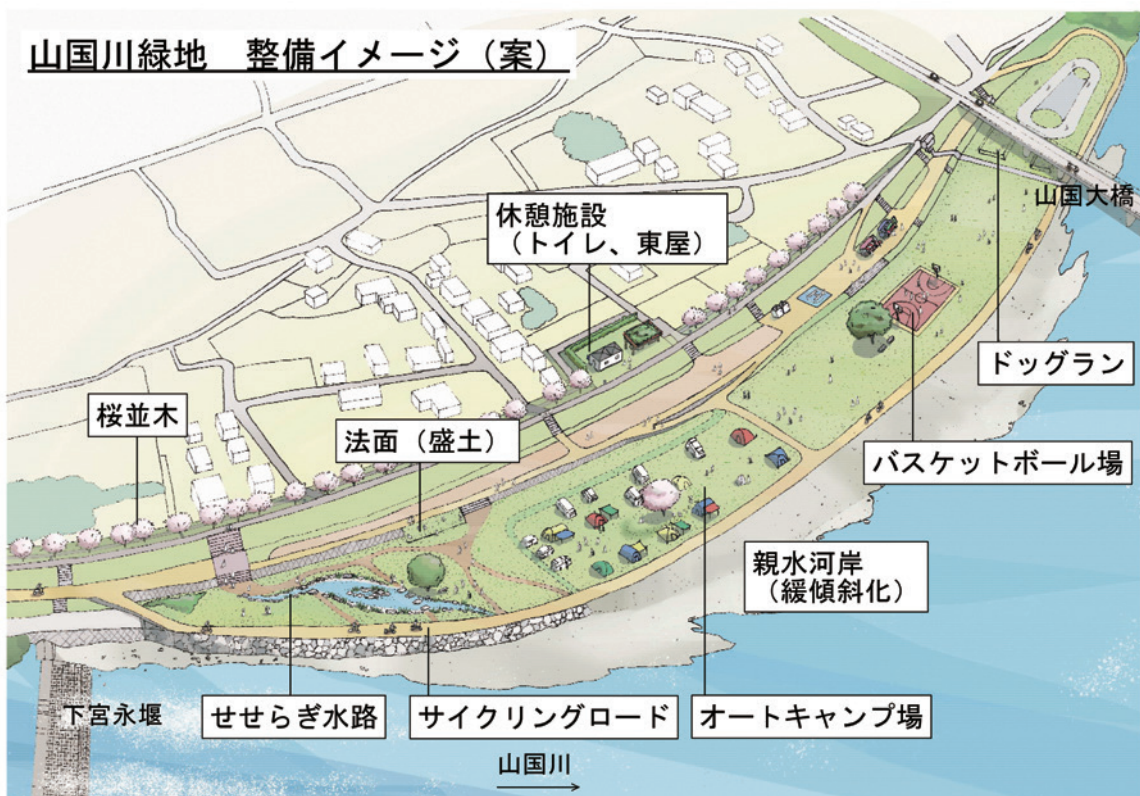

令和元年度に公募による検討会を3度開催し、検討会委員の皆様からいただいたご意見を参考にさせていただきながら事業を進めてきて、本年度はいよいよ実施計画と実施設計を行う段階に入っています。

令和4年度からは少しずつ工事に入っていく予定ですが、現時点で予定している整備内容につきまして町民の皆様にご報告をさせていただきます。

つきましては、以下の日程で報告会を開催いたしますので、皆様お誘いあわせの上、ご参加ください。
※現時点での案です。以下の完成イメージ図（案）をご確認ください。

報告会日程

とき

令和3年12月16日(木) ●昼の部 14:00から
●夜の部 19:00から

ところ

吉富フォーユー会館2階研修室1、2

- いずれの会も同じ内容となりますので、どちらかにご参加ください。
- 町民の方にご参加いただけます。コロナ感染症予防のため、体調が悪い方のご参加はお控えください。また、当日は検温や手指の消毒にご協力ください。

お知り合いの方にふるさと納税をぜひご紹介ください!!

これまでふるさと納税の受付は「さとふる」のみでしたが、現在は、「楽天ふるさと納税」や「ふるさとチョイス」からご寄附いただけるようになっています。