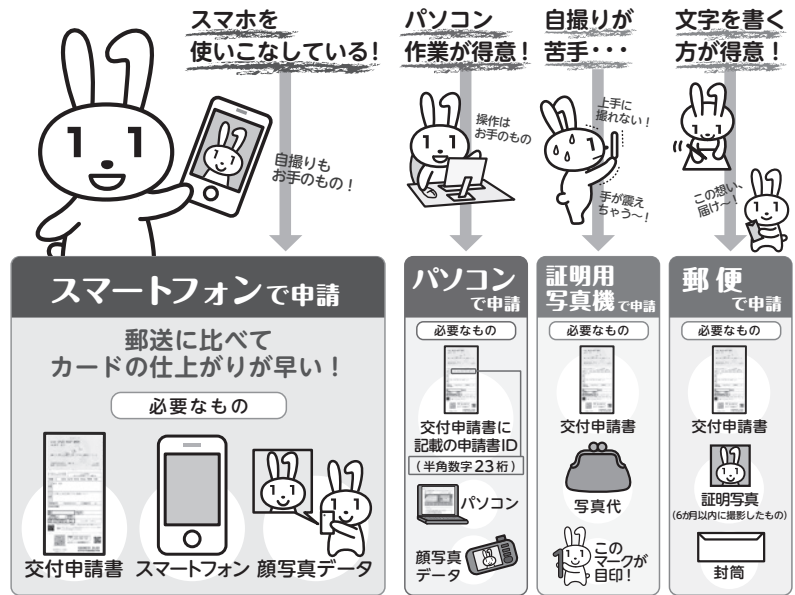

【問合せ】

福岡法務局戸籍課

☎092-721-9334

マイナンバーカードをつくりませんか？

マイナンバーカードは誰でもとることができる公的な身分証明書です。身分証明を必要とする手続等を行なう際に便利になります。申請手続きを簡単にできるので、この機会に作ってみませんか？

●申請方法

STEP 1 まずは必要なものをチェック！

STEP 2 あなたは何派？ マイナンバーカード申請方法診断チャート！

ゴール 申請から約1か月後、市区町村から「交付通知書」が届きます！ 交付通知書に記載の必要書類を持参して、あなたのマイナンバーカードを受け取りに行きましょう！

マイナンバー総合フリーダイヤル

マイナンバー
0120-95-0178

平日：9：30～20：00 土日祝：9：30～17：30 (年末年始を除く)

マイナンバーカードの申請方法はこちら

<https://www.kojinbangocard.go.jp/kofushinse/>