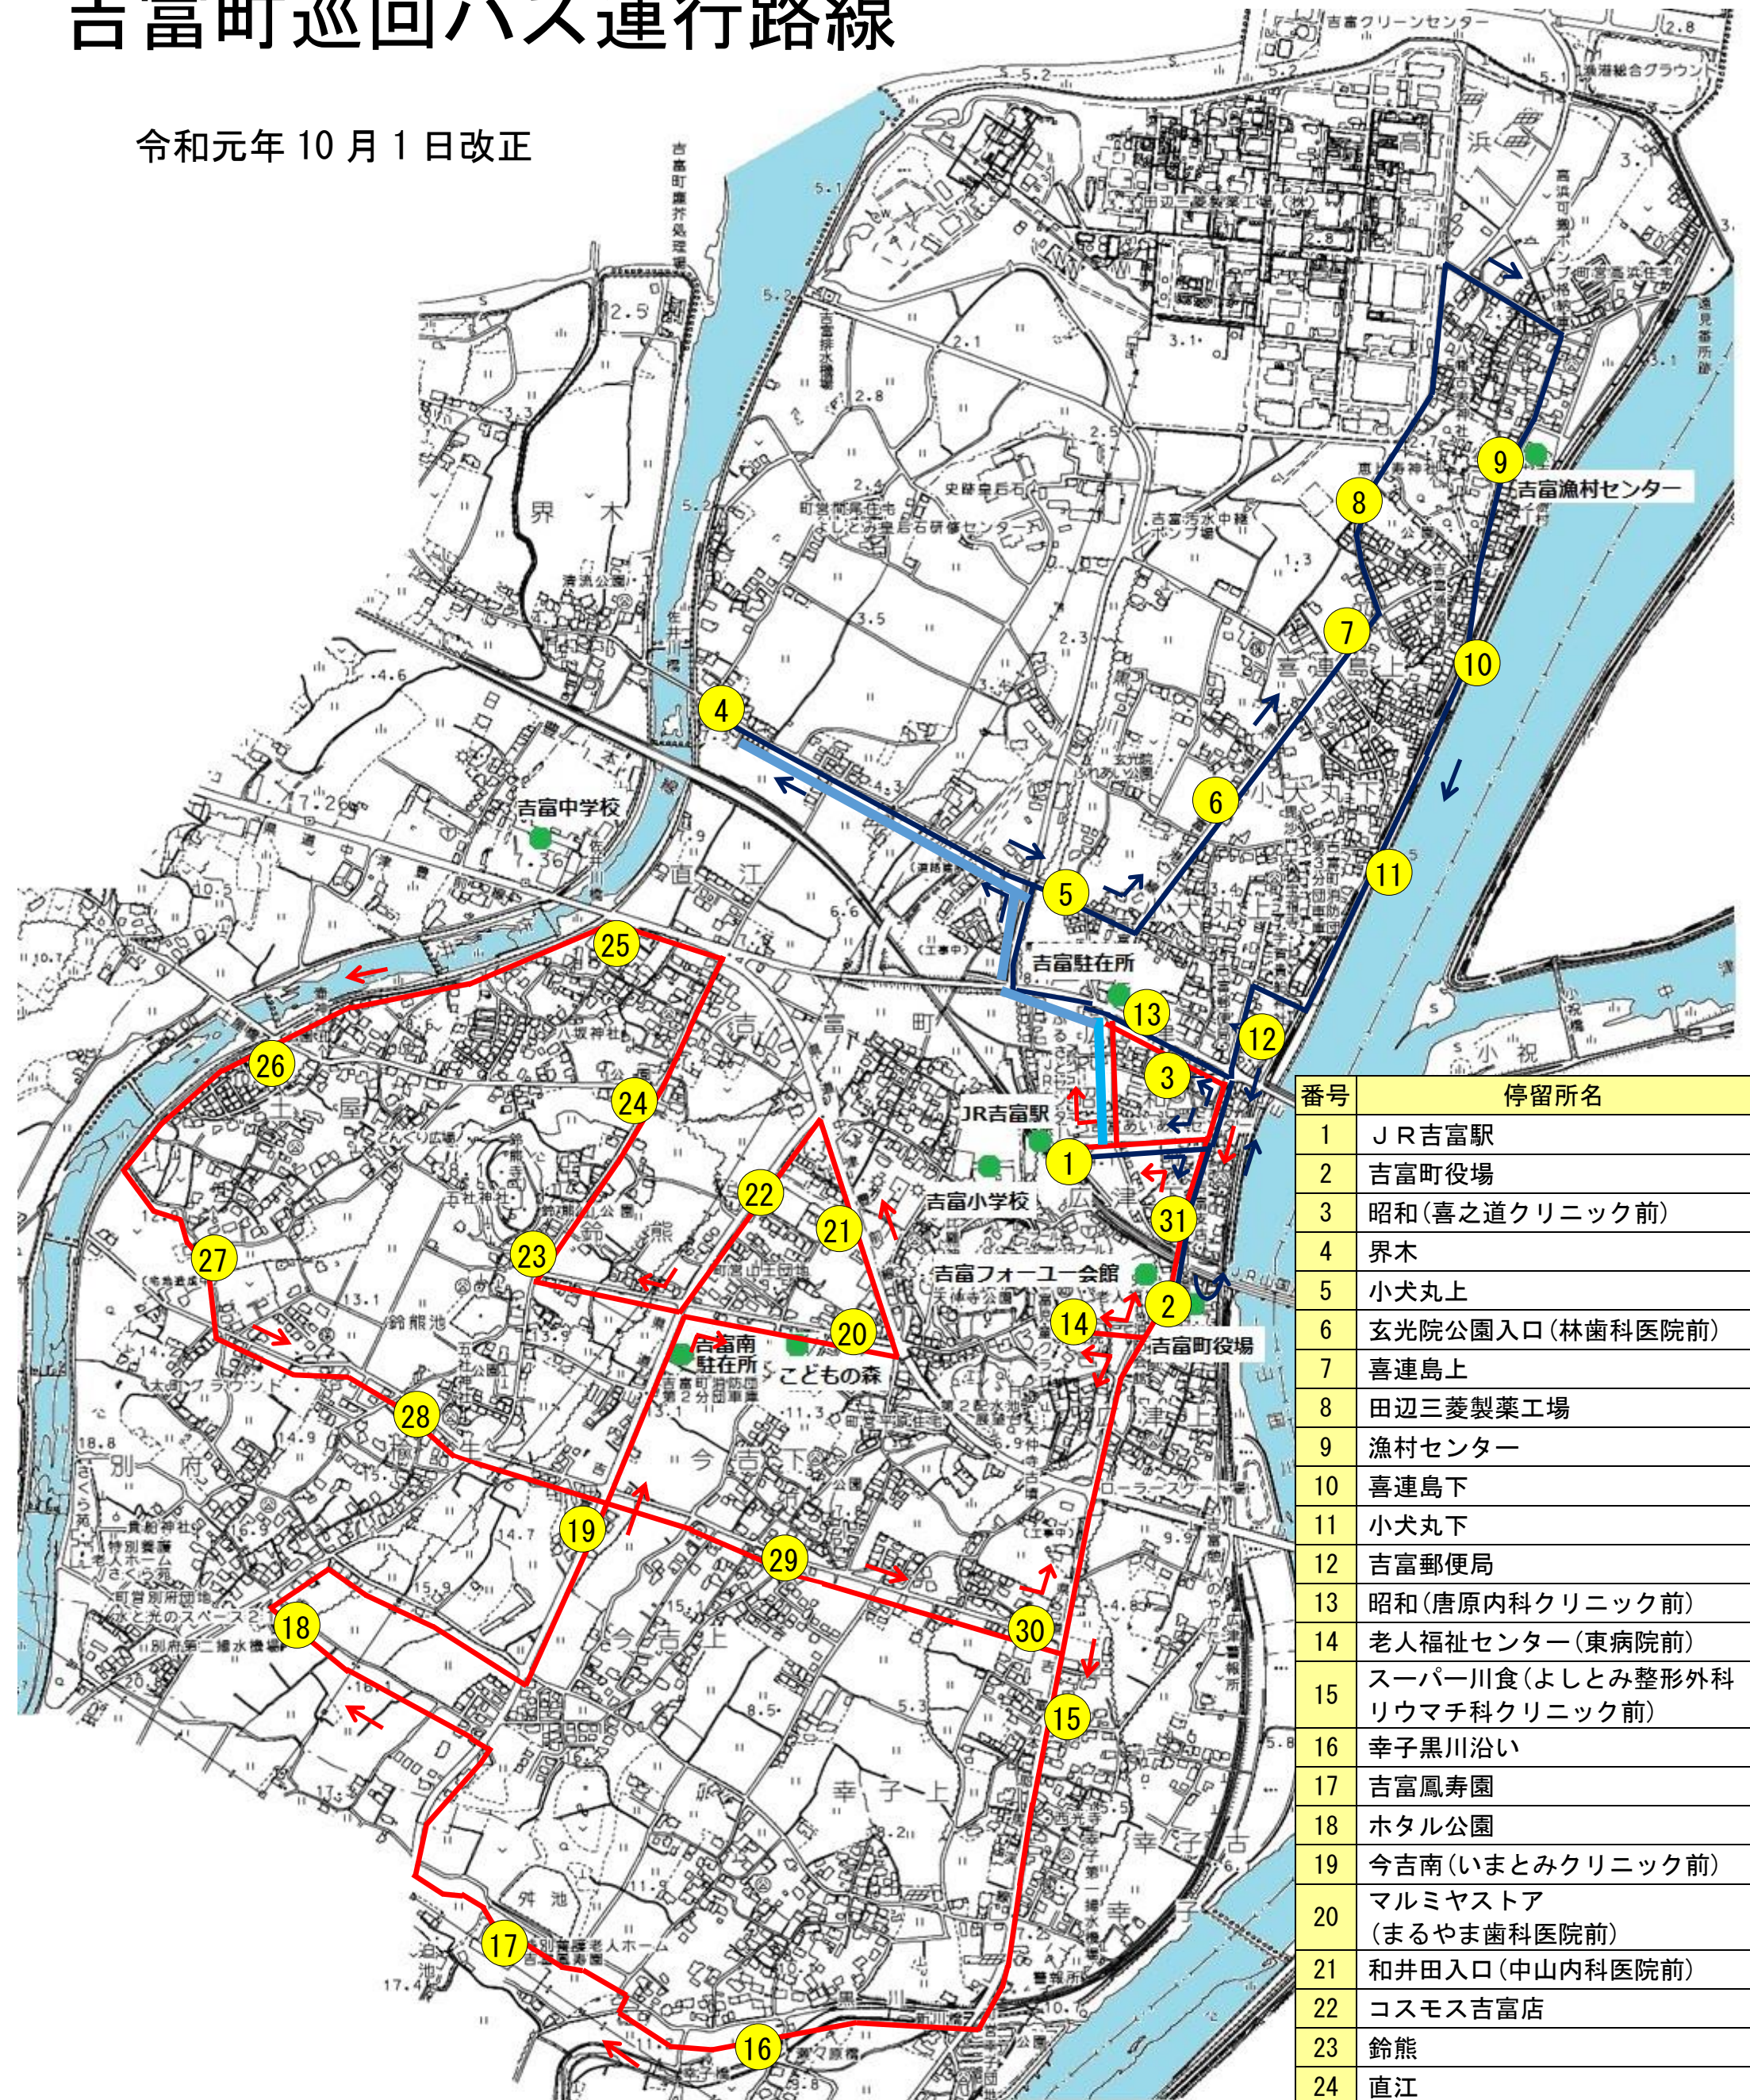

吉富町巡回バス運行路線

令和元年 10月1日改正

番号	停留所名
1	J R 吉富駅
2	吉富町役場
3	昭和(喜之道クリニック前)
4	界木
5	小犬丸上
6	玄光院公園入口(林歯科医院前)
7	喜連島上
8	田辺三菱製薬工場
9	漁村センター
10	喜連島下
11	小犬丸下
12	吉富郵便局
13	昭和(唐原内科クリニック前)
14	老人福祉センター(東病院前)
15	スーパー川食(よしみ整形外科 リウマチ科クリニック前)
16	幸子黒川沿い
17	吉富鳳寿園
18	ホテル公園
19	今吉南(いとみクリニック前)
20	マルミヤストア (まるやま歯科医院前)
21	和井田入口(中山内科医院前)
22	コスモス吉富店
23	鈴熊
24	直江
25	直江西(俵茶屋前)
26	壺神社
27	土屋
28	榆生
29	今吉
30	スーパー川食
31	広津下(中島商店前)

運行路線

—— (北回り) 第1便のみ ——

—— (南回り)

停留所