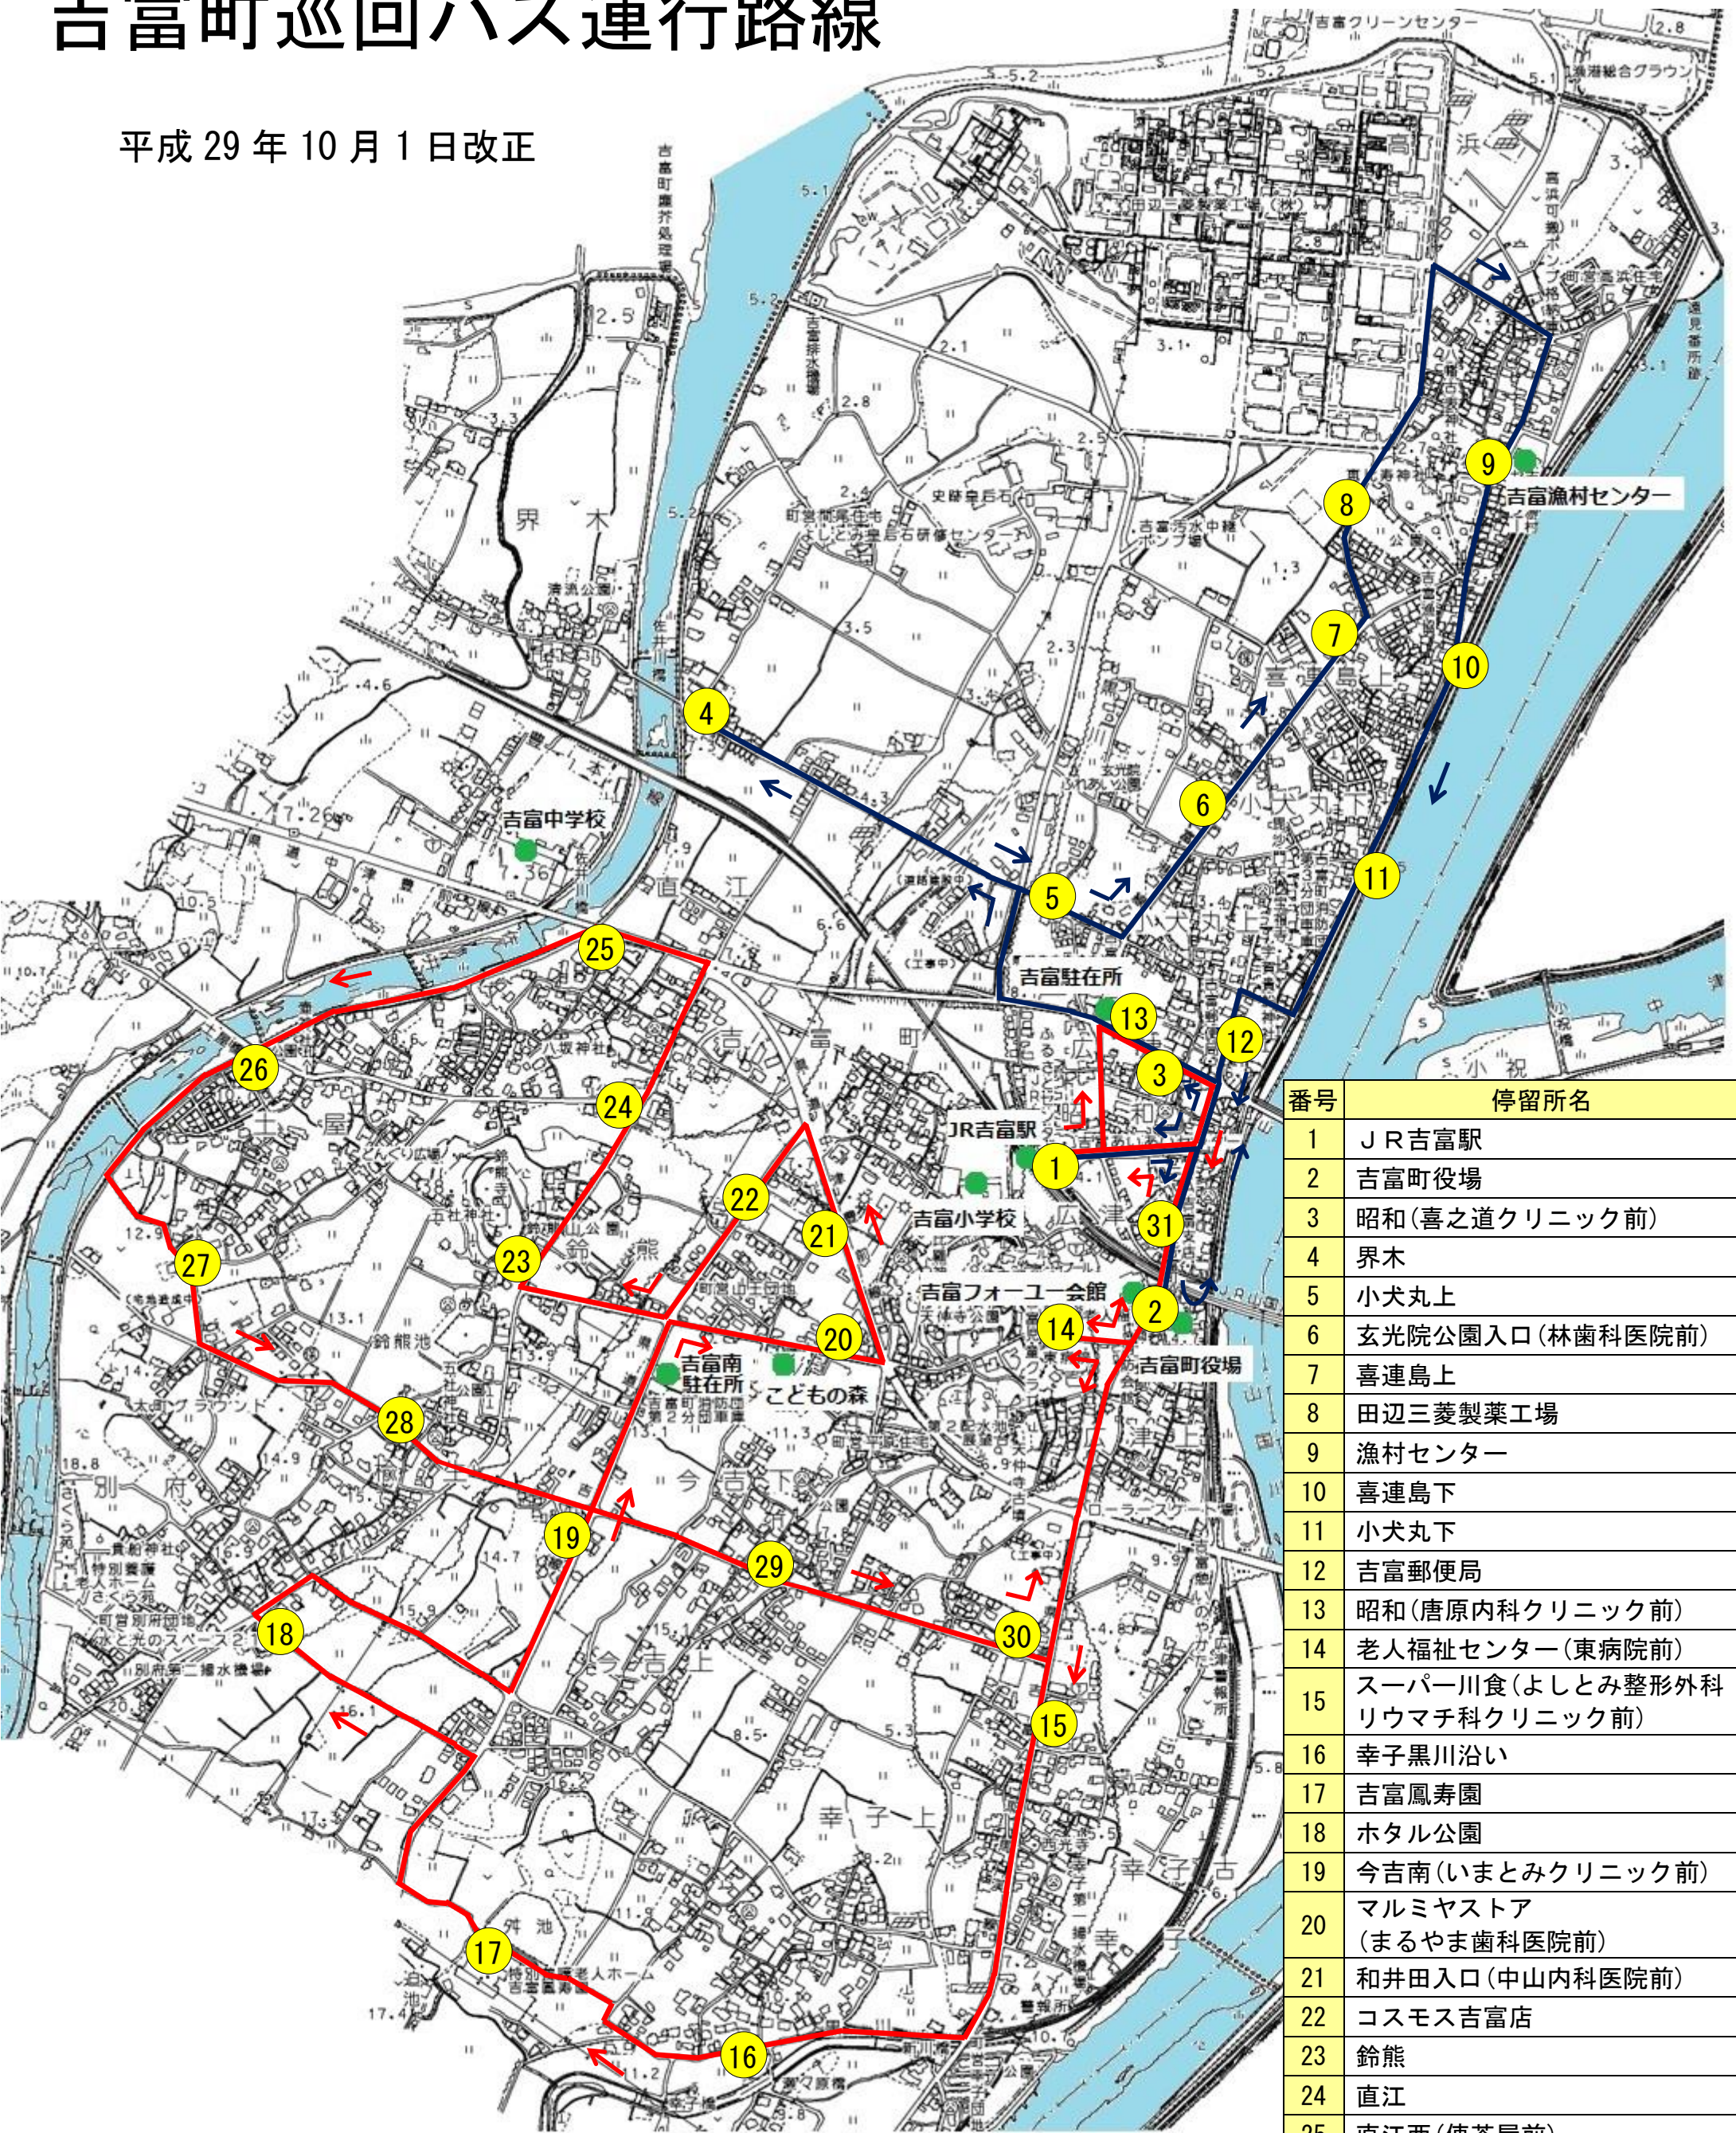

吉富町巡回バス運行路線

平成 29 年 10 月 1 日改正

番号	停留所名
1	J R 吉富駅
2	吉富町役場
3	昭和(喜之道クリニック前)
4	界木
5	小犬丸上
6	玄光院公園入口(林歯科医院前)
7	喜連島上
8	田辺三菱製薬工場
9	漁村センター
10	喜連島下
11	小犬丸下
12	吉富郵便局
13	昭和(唐原内科クリニック前)
14	老人福祉センター(東病院前)
15	スーパー川食(よしみ整形外科 リウマチ科クリニック前)
16	幸子黒川沿い
17	吉富鳳寿園
18	ホテル公園
19	今吉南(いとみクリニック前)
20	マルミヤストア (まるやま歯科医院前)
21	和井田入口(中山内科医院前)
22	コスモス吉富店
23	鈴熊
24	直江
25	直江西(俵茶屋前)
26	壺神社
27	土屋
28	榆生
29	今吉
30	スーパー川食
31	広津下(中島商店前)

運行路線 —— (北回り)

—— (南回り)

停留所 ●