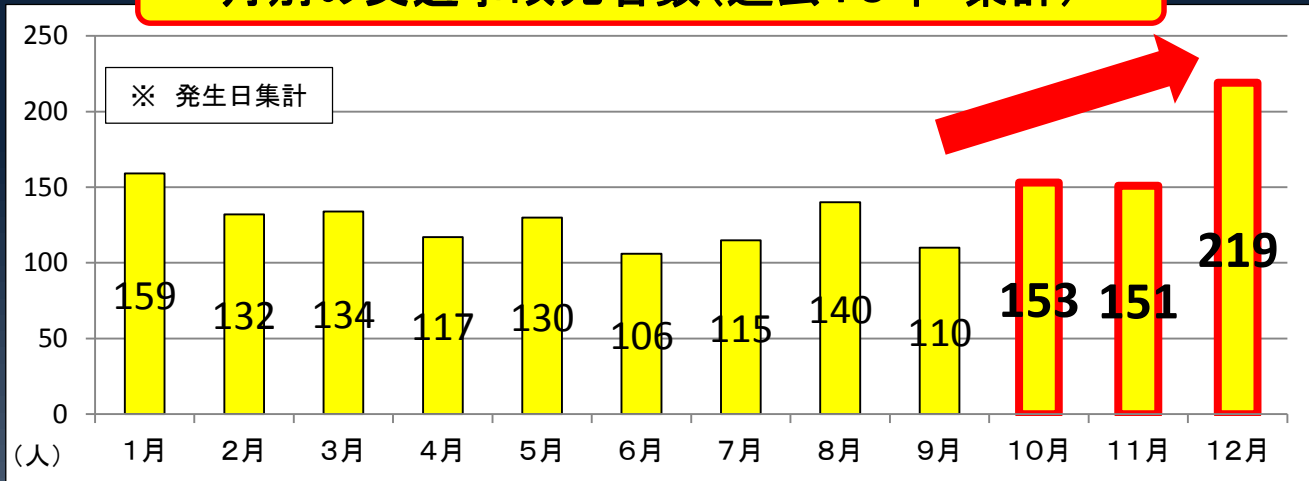

# 年末にかけて死亡事故が 増加！

福岡県では、10月1日から10月15日までの間、すでに**7人**もの方が交通事故で亡くなっています！

月別の交通事故死者数(過去10年・累計)

特に、夕暮れ時の事故が増えます！  
次の**3つ**を徹底しましょう！

**1** **ハ** 反射材と明るい服装

**2** **ハ** 早めのライト点灯

**3** **ハ** ハイビームの活用

笑顔で