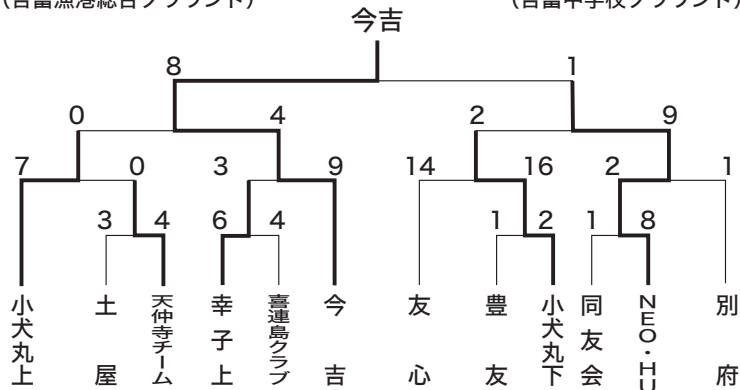

大会組み合わせ

(吉富漁港総合グラウンド)

(吉富中学校グラウンド)