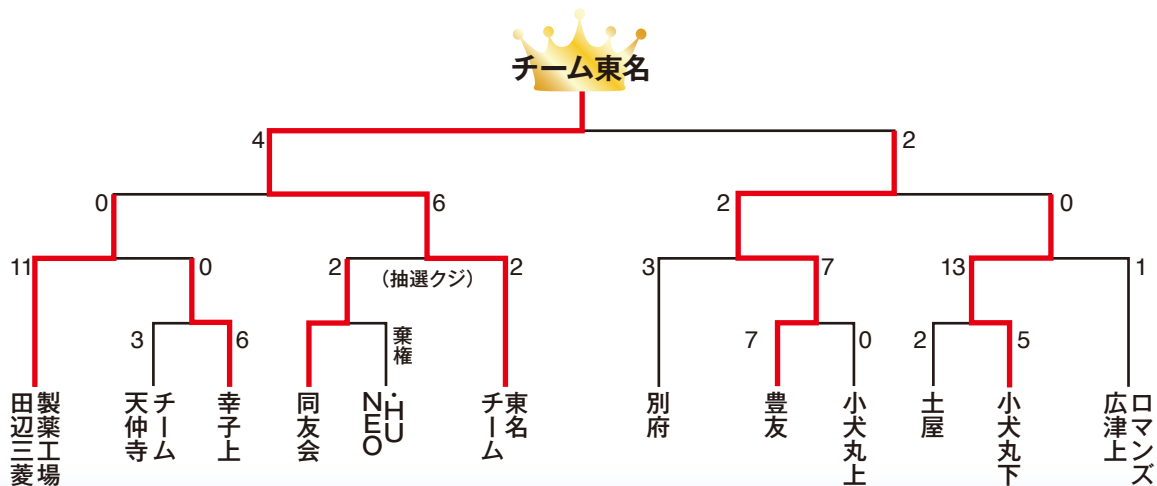

大会には町内各地区から12チームが参加し、チーム東名が見事優勝を果たしました。

【大会結果】

- 優勝 チーム東名(喜連島)
- 準優勝 豊友(喜連島)

【個人賞】

- 最優秀選手賞 新野 敦さん(チーム東名)
- 最優秀投手賞 東名 亨弥さん(チーム東名)
- 敢闘賞 銚立 祐己さん(豊友)

《第75回吉富町民親善野球大会結果》

にし そうすけ
西 壮輔ちゃん 男

ます たすく
栂 祐ちゃん 男