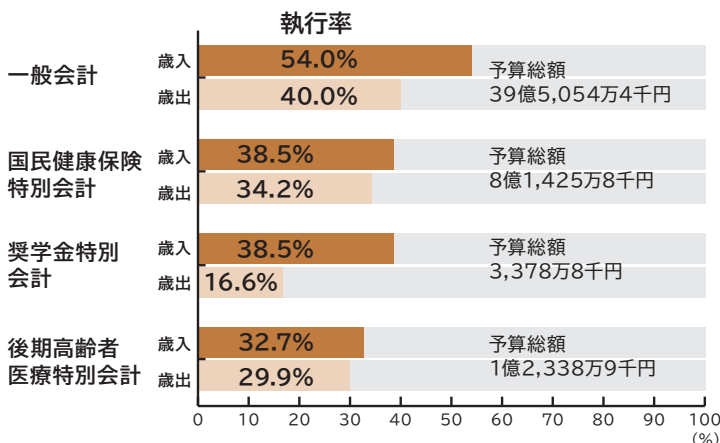

令和5年度上半期 予算の執行状況

企業会計

区分		収入額		支出額	
		予算額	執行済額	予算額	執行済額
水道	収益的収支	予算額	1億6,018万円	1億3,363万円	
		執行済額	6,912万4千円	3,183万8千円	
	資本的収支	予算額	2億6,507万1千円	3億452万9千円	
		執行済額	2,550万円	2,080万3千円	
下水道	収益的収支	予算額	2億8,906万9千円	2億8,015万6千円	
		執行済額	1億6,224万2千円	4,344万7千円	
	資本的収支	予算額	3億135万1千円	4億879万7千円	
		執行済額	2,227万7千円	4,561万8千円