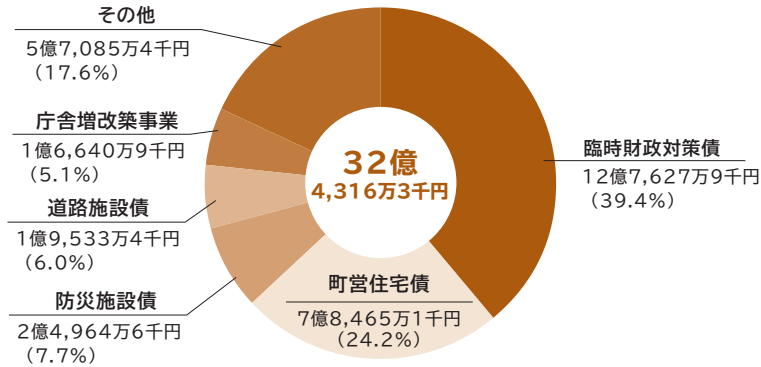

財産の状況

(令和5年9月末現在)

地方債及び一時借入金の状況

(令和5年9月末現在)

①一般会計債（事業別）

②水道事業債 5億9,693万円

③公共下水道事業債 28億7,228万4千円

令和4年度 特別会計の決算

	歳入総額	歳出総額	歳入歳出差引額
国民健康保険特別会計	7億8,896万6千円	7億7,082万2千円	1,814万4千円
奨学金特別会計	2,387万円	1,551万4千円	835万6千円
後期高齢者医療特別会計	1億1,675万7千円	1億1,401万8千円	273万9千円

令和4年度 企業会計の決算

水道事業会計	収入額	支出額	収入支出差引額
収益的収支	1億5,802万4千円	1億2,770万9千円	3,031万5千円
資本的収支	3,615万8千円	5,203万4千円	△1,587万6千円