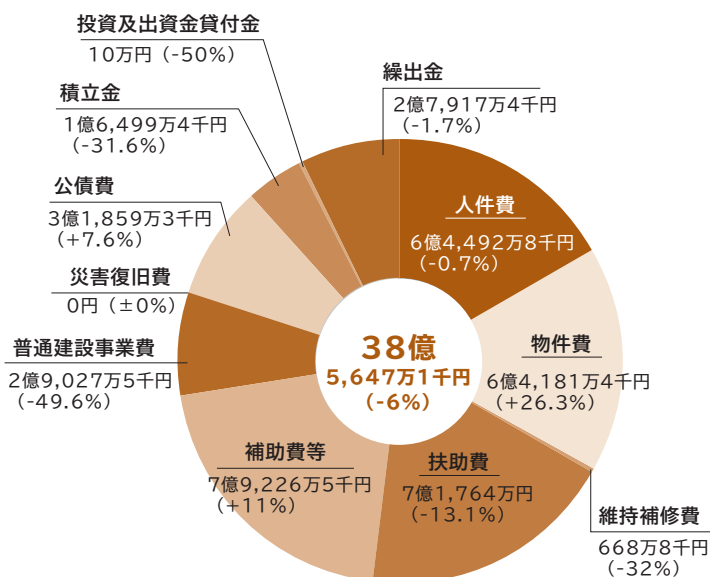

今後も将来を見据え、身の丈にあった「ちょうどいい」財政運営に努めてまいります。

詳しい内容はホームページまたは、総務財政課（☎24-4071）でご覧いただけます。

歳入

皆さんからお預かりした税金をはじめ、行政を運営していくために、国や県などからも交付金をもらっています。国や県からの交付金が町の大きな収入源となっています。

自主財源 …町税など、町が自主的に収入できるもの
依存財源 …地方交付税など自主的に収入できないもの

歳出

よしみ応援商品券の発行などにより、各種助成金などの補助費の割合が最も高くなりました。次いで社会保障経費である扶助費となっています。なお、ハード事業である普通建設事業費は事業量を抑えたことで大きく割合を下げています。

令和4年度末 地方債（借金）の残高

施設整備などのハード事業を減らしたことで、前年度から残高を減らすことができました。

内訳	令和4年度	令和3年度	対前年度比
臨時財政対策債	13億3,117万6千円	14億2,618万4千円	-9,500万8千円
その他の地方債	20億5,745万円	20億7,318万8千円	-1,573万8千円
合計	33億8,862万6千円	34億9,937万2千円	-1億1,074万6千円