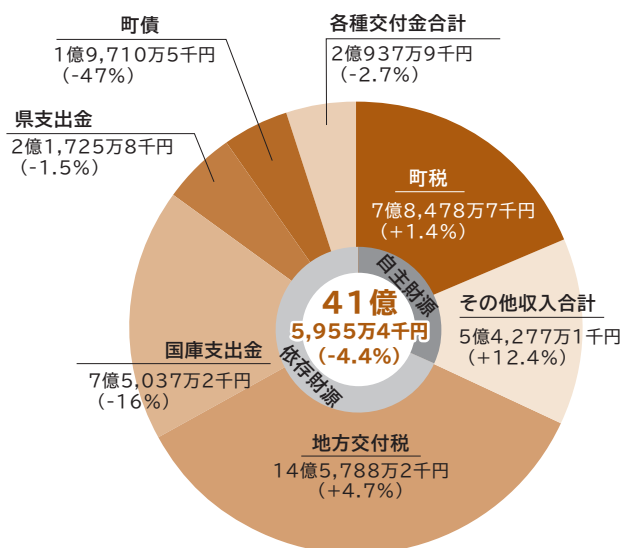

財政事情の公表

地方自治法に基づき、令和4年度決算及び令和5年度上半期の財政事情を公表します。

令和4年度は80周年記念事業をはじめ、1人1万円のおよしみ応援商品券や給食費の助成（小学校全額、中学校半額）、省エネ家電の買い換えを支援するよしみ「エコまち」プロジェクトなど、町民の皆様の生活を応援する様々な取組みを進めました。一方で、これらの支出を十分に補う収入を確保できたため、町の貯金である財政調整基金を3年連続で取崩さずに済み、良好な決算となりました。

今後も将来を見据え、身の丈にあった「ちょうどいい」財政運営に努めてまいります。

詳しい内容はホームページまたは、総務財政課（☎24-4071）でご覧いただけます。

歳入

皆さんからお預かりした税金をはじめ、行政を運営していくために、国や県などからも交付金をもらっています。国や県からの交付金が町の大きな収入源となっています。

自主財源 …町税など、町が自主的に収入できるもの
依存財源 …地方交付税など自主的に収入できないもの

歳出

よしみ応援商品券の発行などにより、各種助成金などの補助費の割合が最も高くなりました。次いで社会保障経費である扶助費となっています。なお、ハード事業である普通建設事業費は事業量を抑えたことで大きく割合を下げています。