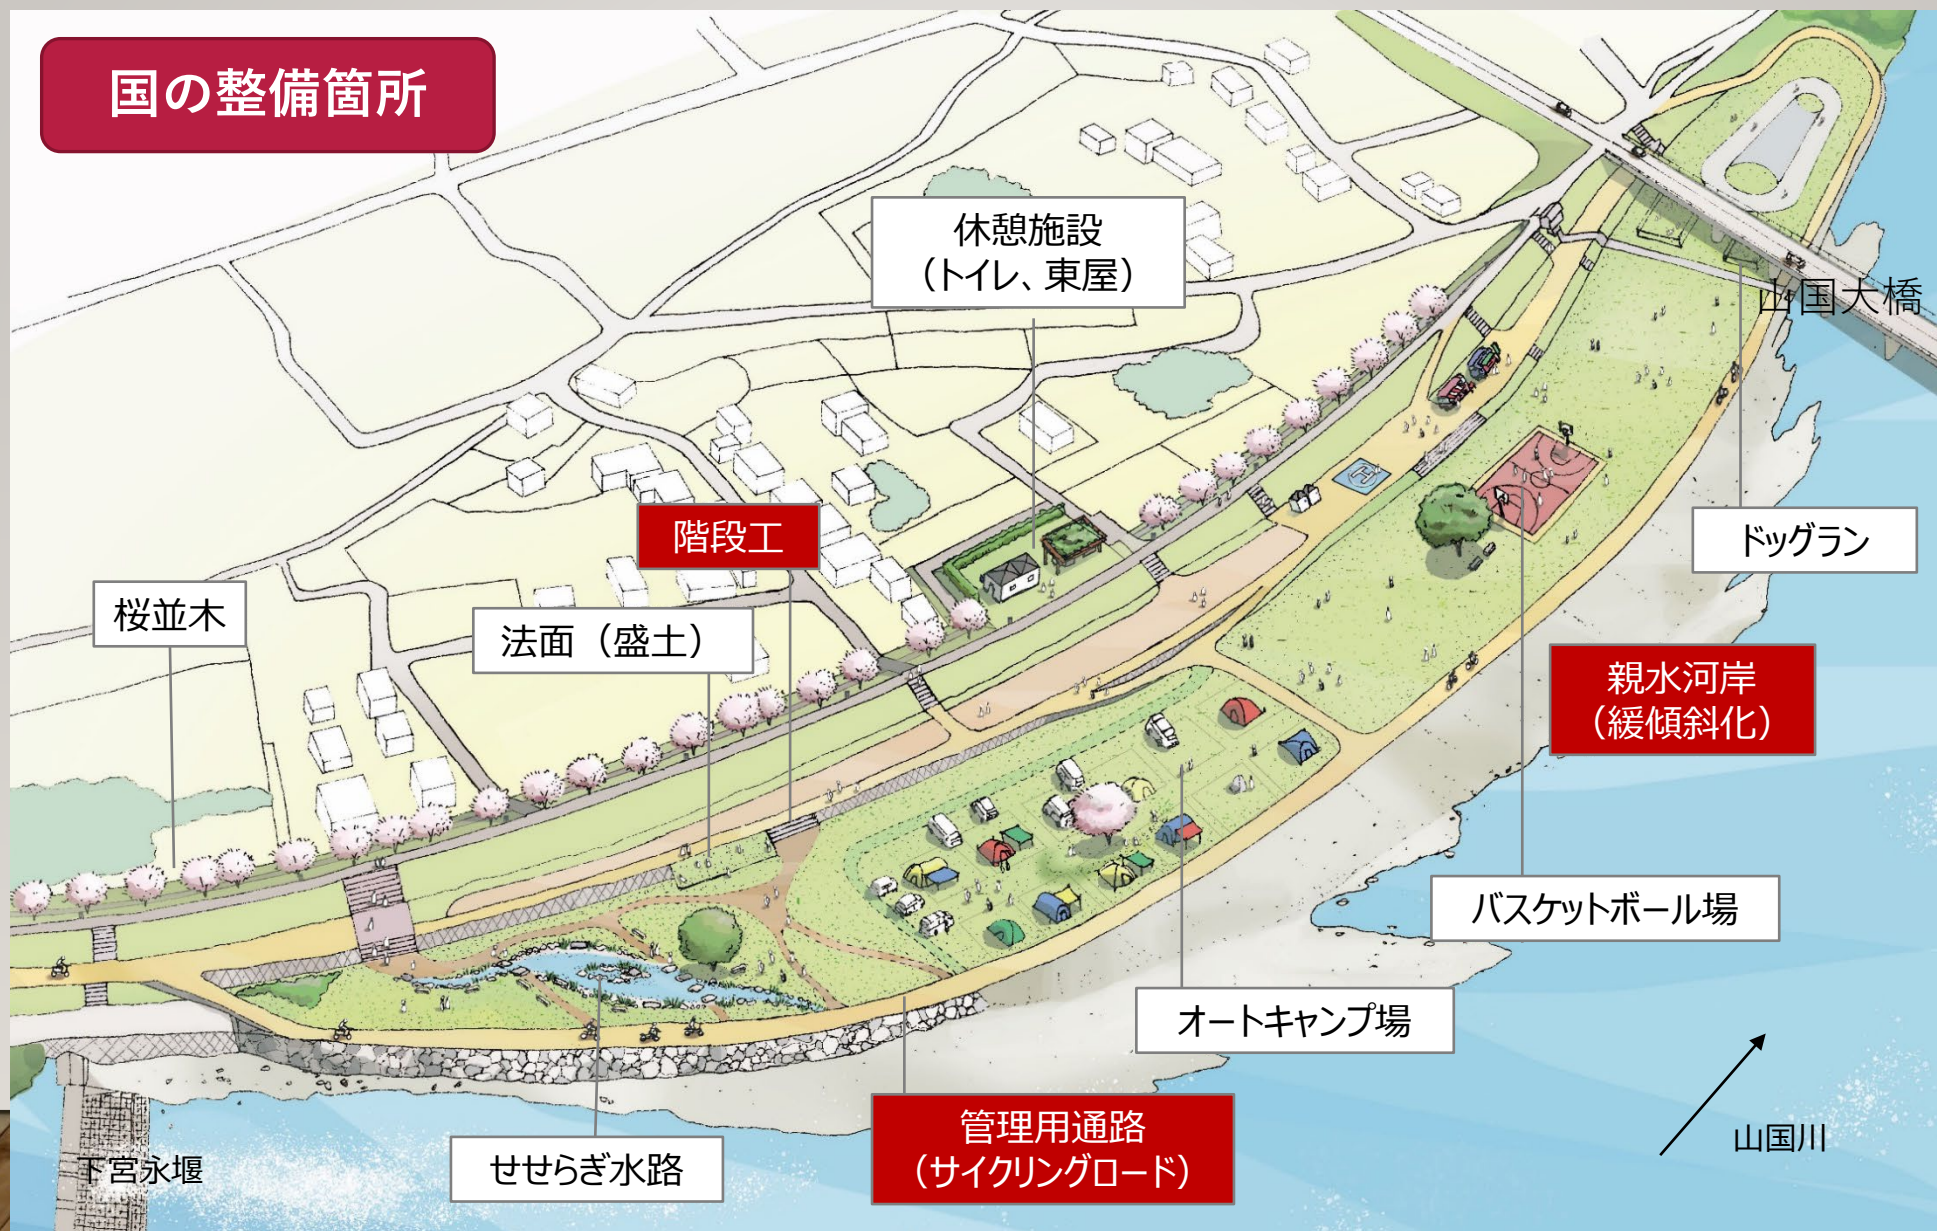

“広津地区における整備箇所”

国の整備箇所