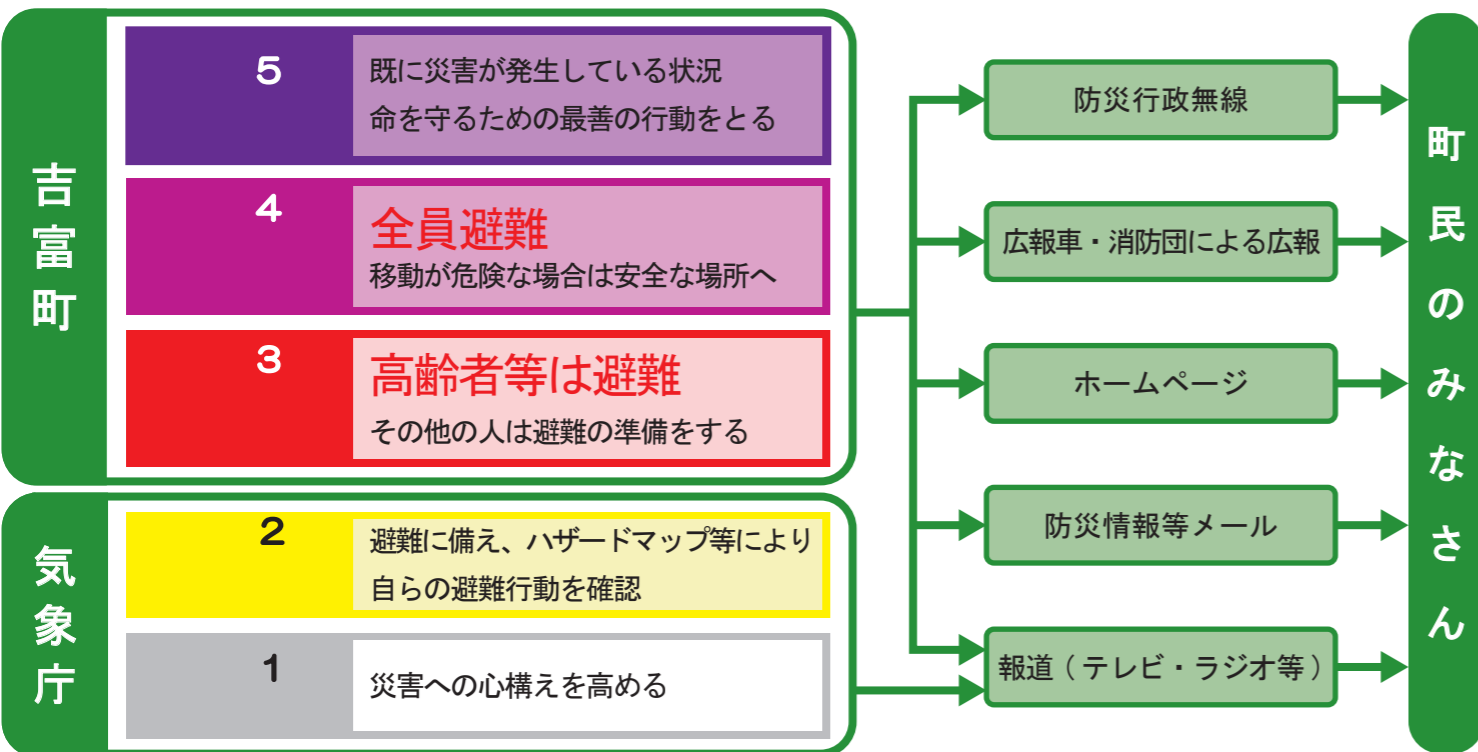

●避難情報の伝達経路

吉富町では、災害の危険が迫った時は町から避難準備・高齢者避難開始、避難勧告、避難指示（緊急）を出します。日頃から雨や水路の状況を把握しておき、身の危険を感じたら早めの自主的な避難を心がけてください。

●緊急時の管理体制

地震：震度4以上の地震発生時
降雨時：気象情報（大雨・洪水）が発令し解除後

●災害関連情報の収集

情報源	情報の種類	アドレス（QRコード）
吉富町 災害対策	災害情報、防災関連情報など	https://www.town.yoshitomi.lg.jp/gyosei/n162/
吉富町 緊急情報	緊急情報など	https://www.town.yoshitomi.lg.jp/gyosei/x150/
福岡県防災ホームページ	緊急災害情報、防災関連情報など	https://www.bousai.pref.fukuoka.jp/index.php
福岡県配信 防災メール・まもるくん	注意報、警戒情報など	mamoru@bousaimobile.pref.fukuoka.lg.jp 空メールを送信し、返信メールより登録して下さい
気象庁	天気予報、気象警報・注意報など	https://www.jma.go.jp/jp/wam/f_4064200.html

吉富町役場 産業建設課 〒871-8585 築上郡吉富町大字広津 226 番地 1 TEL : 0979-24-4073

吉富町 ため池ハザードマップ

（すずくまいけ）
鈴熊池

【貯水量：3,300 m³】

●もしも、ため池が決壊したら？

●水深別の避難行動