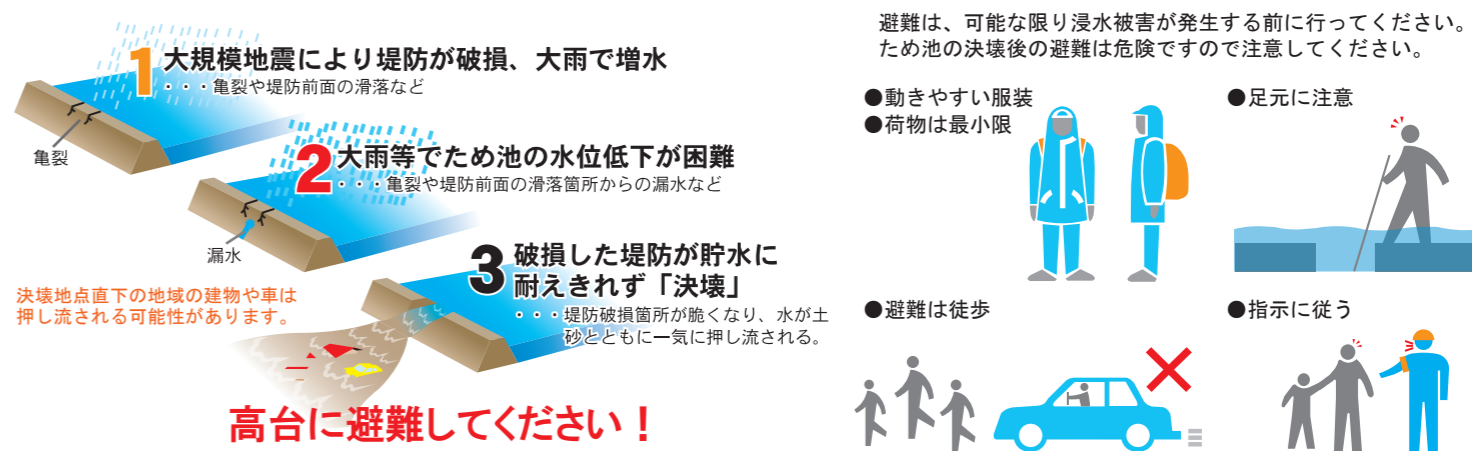

吉富町役場 産業建設課 〒871-8585 築上郡吉富町大字広津 226 番地 1 TEL : 0979-24-4073

吉富町 ため池ハザードマップ

（すずくまいけ）
鈴熊池

【貯水量：3,300 m³】

●もしも、ため池が決壊したら？

●水深別の避難行動