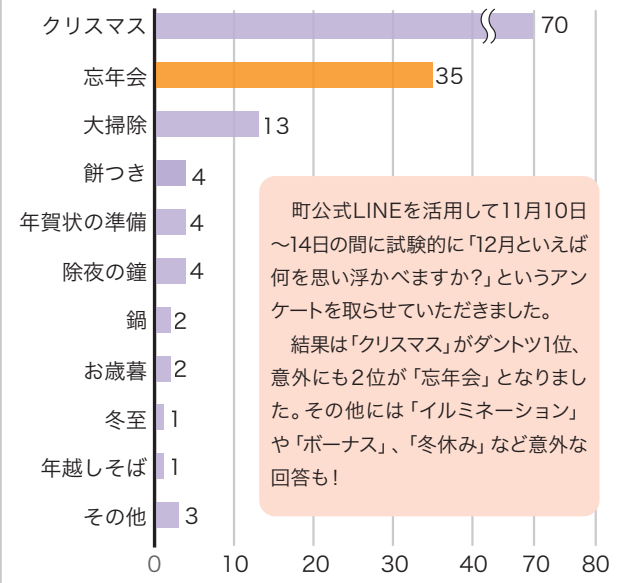

# よしとみ 12

December 2023  
No. 861

特別な日は 大切な人と

## 主な内容

- 2P~5P さあ、吉富の縁会を楽しもう!
- 6P インフルエンザの予防接種費用を助成します!
- 7P よしとみの魚市~漁港deマルシェ~を開催します!
- 22P~23P 子育てに優しいまちづくりを進めています

# LINE アンケート実施

## 「12月といえば？」アンケート結果

町公式LINEを活用して11月10日～14日の間に試験的に「12月といえば何を思い浮かべますか？」というアンケートを取らせていただきました。

結果は「クリスマス」がダントツ1位、意外にも2位が「忘年会」となりました。その他には「イルミネーション」や「ボーナス」、「冬休み」など意外な回答も！

回答数139件