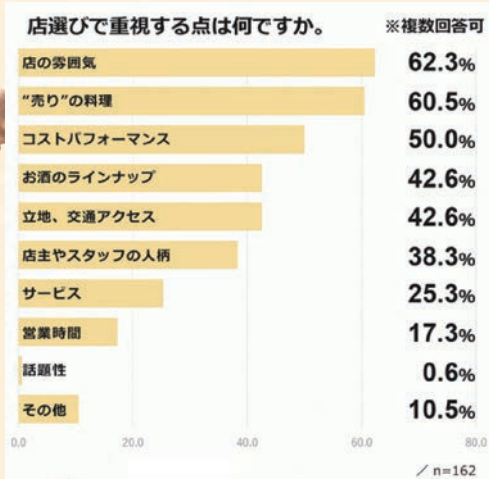

### ●飲んだら乗るな！

体内にアルコールが入ると視力、情報処理能力、注意力判断力の低下をまねき重大な事故を引き起こしかねません。飲んだら絶対に車両の運転はやめましょう！

### ●お酒は20歳になってから

未成年の飲酒は法律で禁止されています。2022年4月から成年年齢は18歳に引き下げられましたが、飲酒可能な年齢は20歳以上そのまま維持されています。

場の仲間や大切な人と過ごした「貴重な時間」。来年はもっといい一年になりますように... 一年の締めくくりには、大好きな仲間や家族と「最高の時間」を過ごしてほしい。今月は町公式「12月アンケート」で皆さまから意見の多かった「忘年会」を特集します！  
終わりをよければ全てよし！嫌なことや辛いことは忘れて、皆さまにとって最高の締めくくりとなりますように。

# 冬の「宴」は吉富町で!

## 吉富町の魅力はグルメにあり!

皆さまはお店選びで何を重視しますか?  
場所や料理、お店の雰囲気など... 町内には  
意外と知らなかった、魅力的な飲食店がこんな  
にも! 職場の仲間や家族、大切な友人などの  
忘年会にぜひご利用ください。  
うれしい、楽しい、美味しいお店で飲んで食べて  
盛り上がり、最高に楽しみましょう!