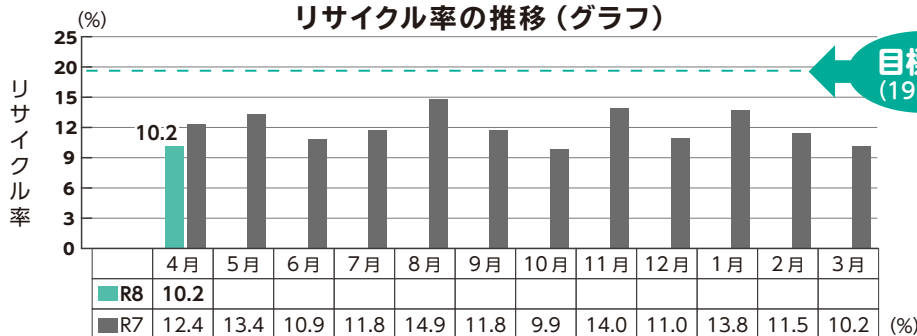

# 吉富町で出された生活ごみの量について

4月の吉富町のリサイクル率は10.2%となり、先月からの変動はありませんでした。リサイクル率の向上には、資源として出せるものを正しく分別し、燃やすごみを減らしていくことが大切です。

今月のリサイクルポイントは剪定枝のごみ出しの仕方です。しっかりポイントを押さえて、ごみ出ししましょう！

リサイクル率の推移 (グラフ)

4月のリサイクル率は  
**10.2%**  
でした!  
3月10.2%と同じ  
目標 19.9% (全国平均)