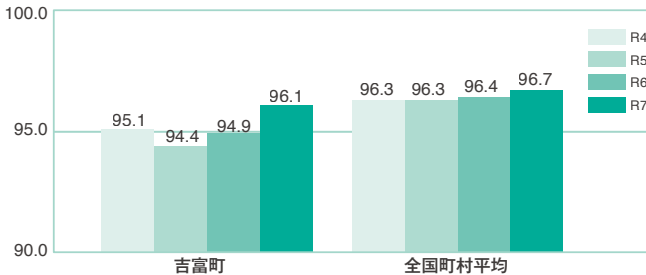

町職員の給与・定員管理について公表します

地方公務員の給与は、国及び他の地方公共団体の給与を考慮して、条例で定められることとなっています。
本町の職員等の給与は、議会における給与条例、予算審議等を通じて公にしていますが、住民の皆様にも、なお一層のご理解をいただくため、職員の給与・定員管理の状況について次のとおり公表します。

給与の状況

① 人件費の状況 (令和6年度普通会計決算)

住民基本 台帳人口 (令和7年1月1日)	歳出額 A	実質収支	人件費 B	人件費率 B/A	(参考) 令和5年度の 人件費率
	千円	千円	千円	%	%
6,512人	4,128,876	259,001	740,001	17.9	15.5

② 職員給与費の状況 (令和6年度普通会計決算)

職員数 A	給与費				(参考) 一人当たり 給与費 B/A
	給料	職員手当	期末・ 勤勉手当	計 B	
	千円	千円	千円	千円	千円
83人	278,517	40,872	116,327	435,716	5,250

※職員手当には退職手当を含みません。
※職員数は、令和6年4月1日現在の人数です。

③ ラスパイレス指数の状況

※ラスパイレス指数とは、国家公務員の給与水準を100とした場合の地方公務員の給与水準を示す数値です。

④ 職員の平均年齢と平均給料月額及び平均給与月額 (令和7年4月1日現在)

区分	一般行政職			
	平均 年齢	平均給料 月額	平均給与 月額	平均給与 月額 (国比較ベース)
吉富町	37.8歳	298,400円	343,680円	328,359円
国	41.9歳	332,237円	— 円	414,480円

※「平均給料月額」とは、令和7年4月1日現在における職種ごとの基本給の平均です。

⑤ 職員の初任給 (令和7年4月1日現在)

区分	大学卒		高校卒	
	吉富町	国	吉富町	国
一般行政職	220,000円	220,000円	194,500円	188,000円

区分	高校卒		中学卒	
	吉富町	国	吉富町	国
技能労務職	192,500円	— 円	— 円	— 円

⑥ 期末手当・勤勉手当 (令和6年度)

1人当たり平均支給額	1,468千円
支給割合	期末手当 2.50月分 (1.400月分)
	勤勉手当 2.10月分 (1.000月分)
加算措置の状況 職制上の段階、職務の級等による加算措置	・役職加算 5%~15%

(注) 職制上の段階、職務の級等による加算措置があります。
(注) ( )内は、再任用職員に係る支給割合です。

⑦ 時間外勤務手当

決算年度	支給実績	平均支給年額
令和6年度	14,320,000円	196,000円
令和5年度	12,287,000円	198,000円