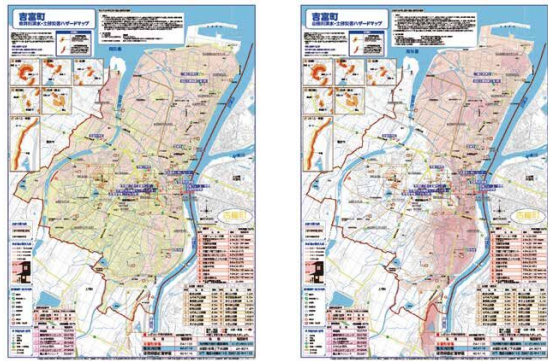

## ハザードマップ& 防災パンフレットを再確認!

風水害や地震発生時の備えなどを記載した「防災パンフレット」と、山国川や佐井川が氾濫した場合の浸水予想や避難所一覧などを記載したハザードマップを全戸に配布していますので、危険がどこにあるのか、有事の際はどう動けば良いのか、安全な避難経路はどのルートかなど、事前に確認しておきましょう。

ハザードマップはこちらから確認できます!→

吉富小学校3・4年生の6人が「よしとみ防災たんけん隊」として、町の防災士とともに防災について学びました。机上での学習と現地での見学を通して、「もしも」のときにどう行動するのかを、自分たちの目線で考える貴重な機会となりました。