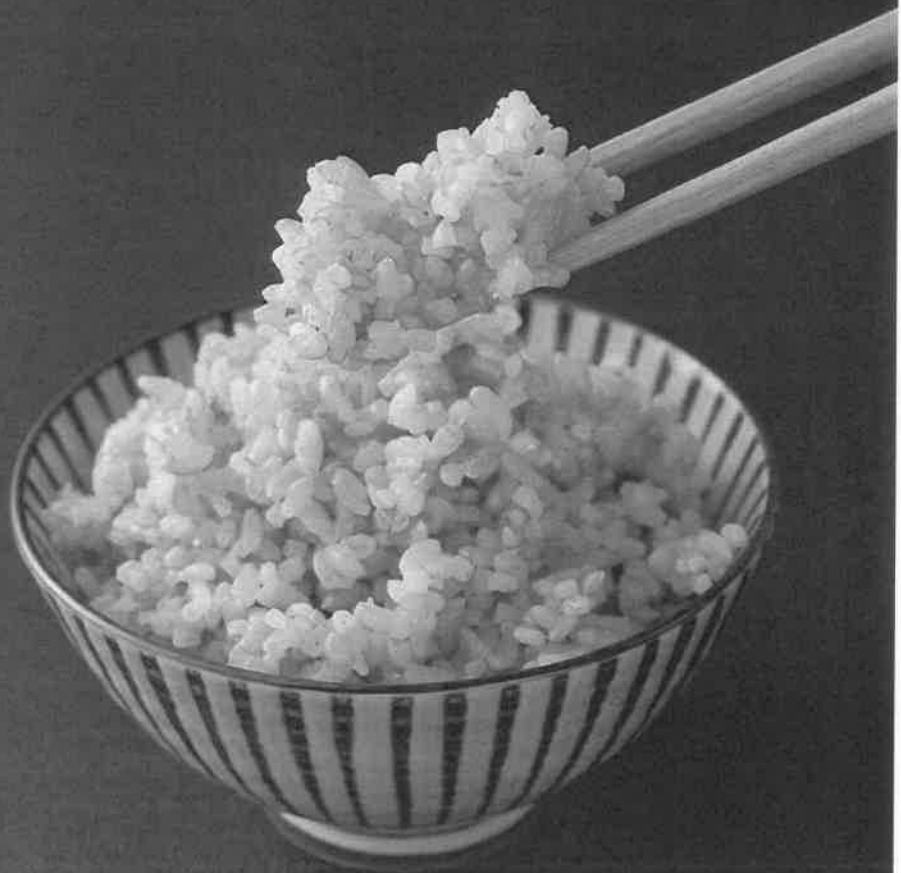

注意事項

- ・【5kg×5袋】又は【25kg×1袋】でお届けになります。
  ※お届け梱包のご指定を承っています。

玄米の保管にあたっては、高温多湿の場所での保管は避け、
できるだけ涼しいところに保管をお願いします。
冷蔵庫の野菜室などが一番最適です。

台所の火や水を扱う場所は高温多湿になりがちです。
高温多湿な場所に長期放置しますと
虫がわく可能性が高まりますのでご注意ください。
また、お受け取り後、なるべくお早目にお召し上がりください。