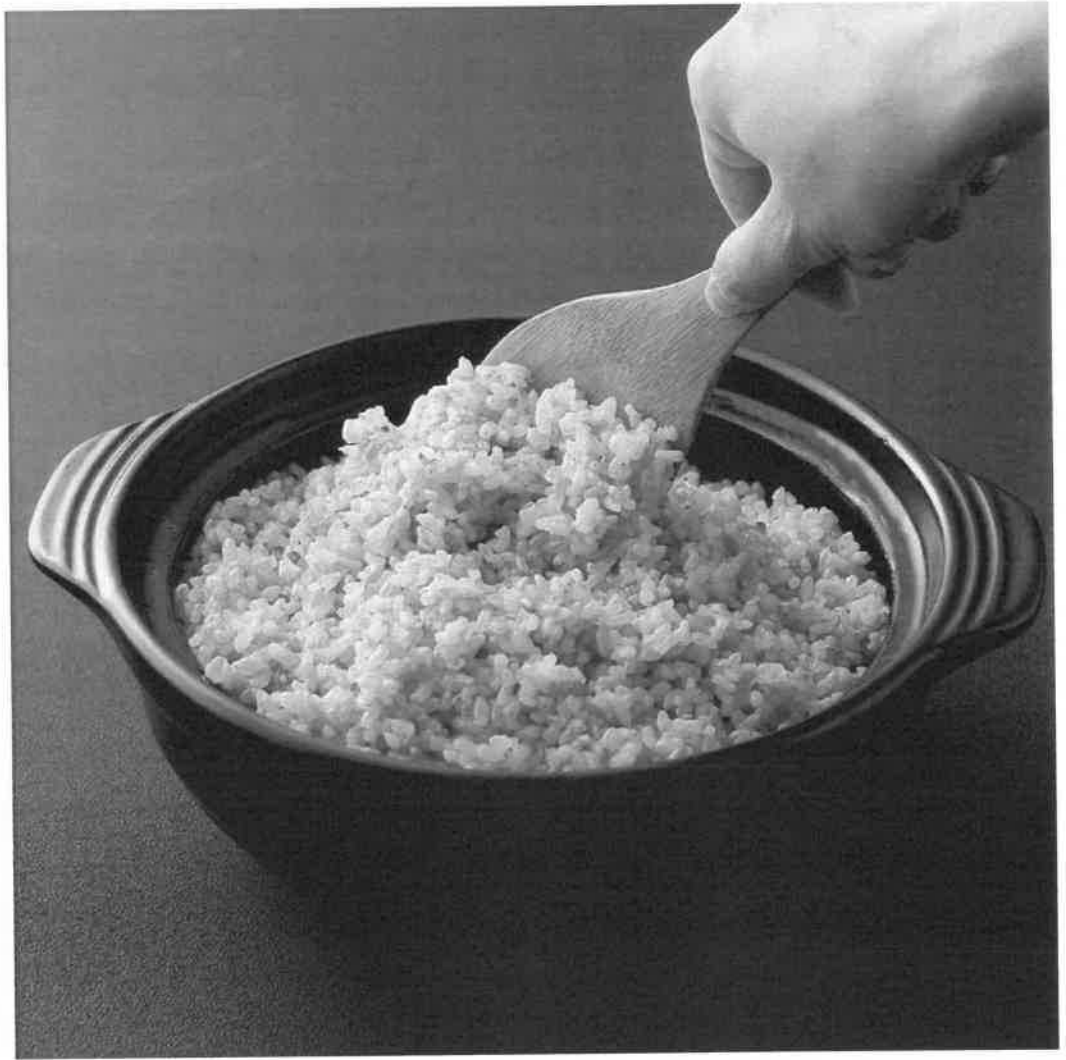

寄附金の使い道について

- (1) 未来に羽ばたけ！くるめっ子（こども生き生き応援事業）
- (2) 歴史・文化・芸術を楽しむ（歴史継承・芸術の推進事業）
 - (3) いつまでも健康に過ごす（健康・福祉事業）
- (4) ふるさとの花と緑をふやす（花と緑のまちづくり事業）
- (5) くるめの魅力を伝える（祭・観光振興事業）
- (6) 市長おまかせコース

受領申請書及びワンストップ特例申請書について