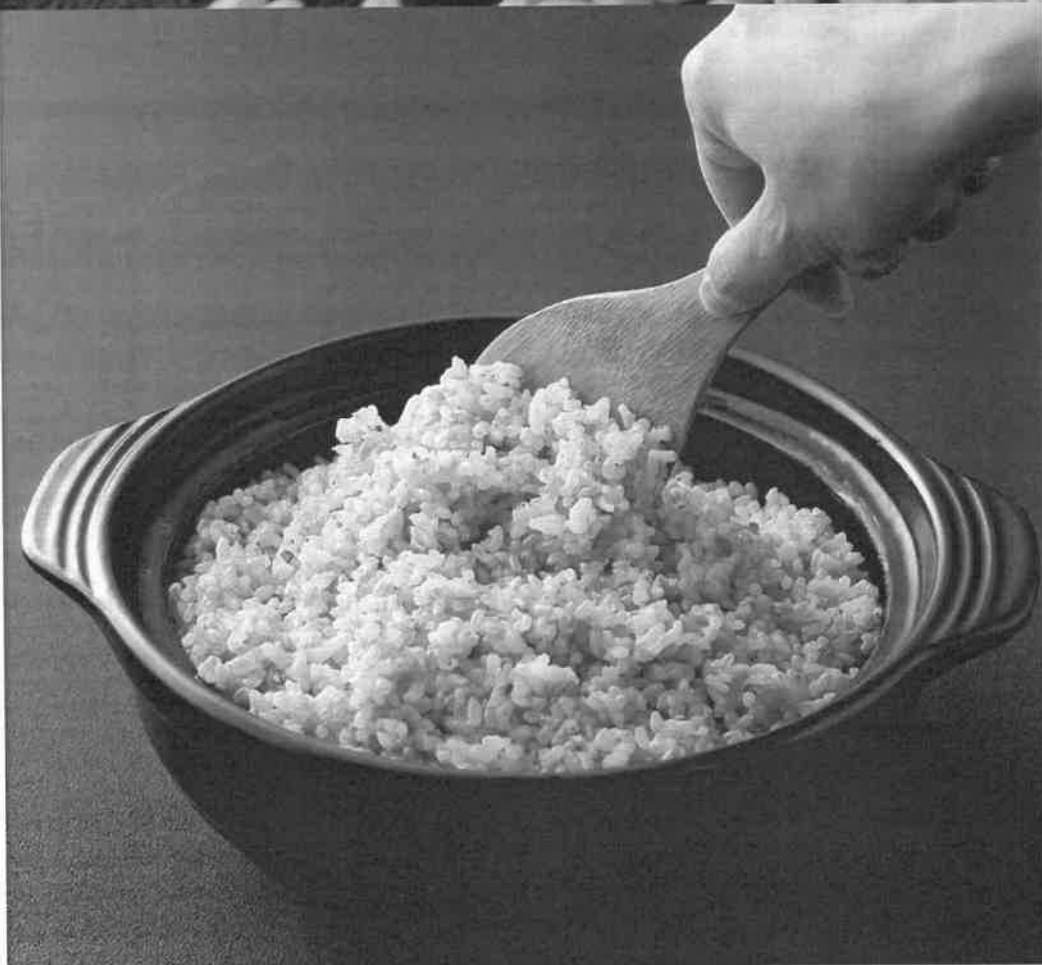

30個セット
波動の塩 450g 30個 1
ケース

¥34,992 ¥58,320

新米 米 令和2年産 ふ
さごがね 白米 25kg
5kg×5袋本州四国 送
料無料 30kg ⇒25kg

¥8,075 ¥9,500

明星 チャルメラ しよ
うゆラーメン 5食パ
ック 数量限定 復刻版
460g×18個入り 3ケ

¥6,576 ¥7,737