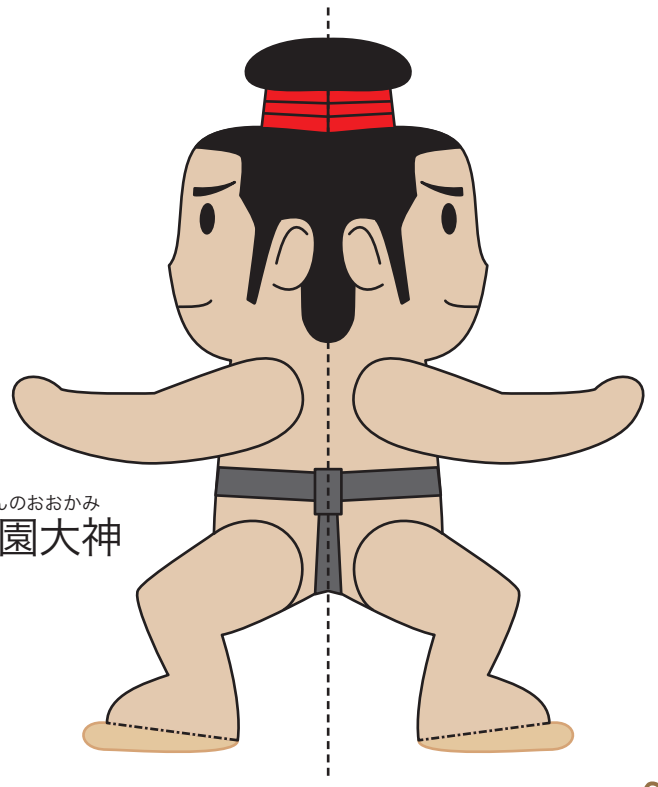

作って遊ぼう! 神相撲

神相撲ペーパークラフト

※作り方はホームページをご覧ください。
<http://www.town.yoshitomi.lg.jp/>

山折り線

谷折り線

すみよしのおおかみ
住吉大神

ぎおんのおおかみ
祇園大神

土俵

のりしろ

<http://www.town.yoshitomi.lg.jp/>

のりしろ

のりしろ

福岡県築上郡

吉富町

〜 神様が相撲をとるまち 〜

のりしろ