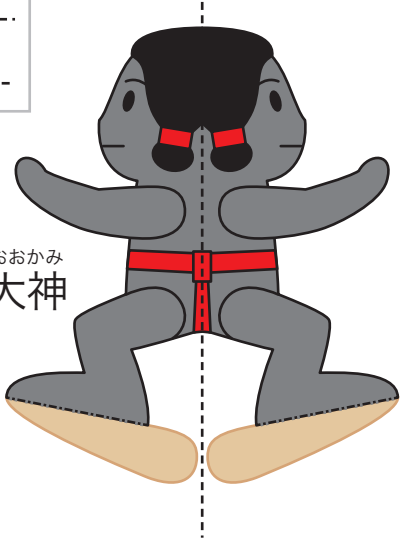

作って遊ぼう! 神相撲

神相撲ペーパークラフト

※作り方はホームページをご覧ください。
<http://www.town.yoshitomi.lg.jp/>

山折り線

谷折り線

すみよしのおおかみ
住吉大神

ぎおんのおおかみ
祇園大神

土俵

のりしろ

<http://www.town.yoshitomi.lg.jp/>

のりしろ

のりしろ

福岡県築上郡

吉富町

〜 神様が相撲をとるまち 〜

のりしろ